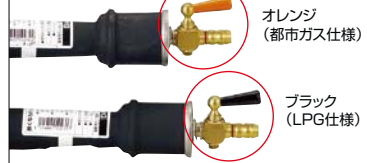

●一重コンロの場合

オレンジ (都市ガス仕様)

ブラック (LPG仕様)