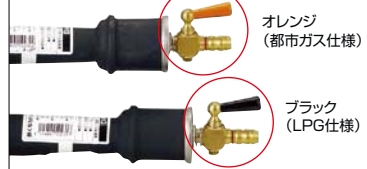

- サンプロバーナー(S型)のヘッドはステンレス製で、歪み、サビ、目づまりもなく長期間の連続使用が可能です。
- リードバーナー(R型)のヘッドは鉄・クロームメッキ製です。
- ガスの状態(強火・トロ火)、種類(プロパン・都市ガス等)を選ばず燃焼するので、高火力の中華炒めから煮こみまで幅広く使えます。
- ゴトクは、中華ゴトクと寸胴鍋がのせられる平ゴトクの2種類がありますのでご指定ください。

項目	型式	S(R)-1009	S(R)-1012	S(R)-2009	S(R)-2012
寸法 (mm)	全長	460		530	
	幅	φ335		φ415	
高さ	高さ	190		205	
	バーナー数	9	12	9	12
ガス接続口 (ホースエンド)	都市ガス	φ13.0			
	L P G	φ9.5			
ガス消費量	都市ガス(kcal/h)	11.86(10,200)	15.81(13,600)	19.07(16,400)	25.58(22,000)
	L P G(kg/h)	11.20(0.8)	15.40(1.1)	18.20(1.3)	25.20(1.8)
重量(kg)	重量(kg)	約15			
	価格	S型 ¥54,000	R型 ¥68,000	S型 ¥75,000	R型 ¥90,000
		R型 ¥44,000	S型 ¥57,000	R型 ¥67,000	S型 ¥76,000

※消費量1.1kg/h以上の機種は、都市ガス接続は、ホースエンドをはずし金属フレキ配管にしてください。●()内はリードバーナーR型を示します。

鋳物バーナー

DEJ型

DE型

GAS BURNER

DEJ-11SL

DEJ-15SL

DE-21nSL

DE-33nSL

■都市ガス仕様・LPG仕様の見分け方

コックの色でガス種の違いが見分けられます。

●一重コンロの場合

オレンジ (都市ガス仕様)

ブラック (LPG仕様)

●二重・三重コンロの場合

シルバー (都市ガス仕様)

ゴールド (LPG仕様)

スタンダード仕様の鋳物製1口コンロです。

- 使用条件に応じて、多様に使えます。

項目	型式	一重コンロ				二重コンロ		三重コンロ	
		都市ガス用(12A・13A)	LPG用	都市ガス用(12A・13A)	LPG用	都市ガス用(12A・13A)	LPG用	都市ガス用(12A・13A)	LPG用
		*DEJ-11SC	*DEJ-11SL	*DEJ-15SC	*DEJ-15SL	DE-21nSC	DE-21nSL	DE-33nSC	DE-33nSL
寸法 (mm)	全長	360		410		500		670	
	幅	φ230		φ270		φ325		φ440	
高さ	高さ	100		105		120		160	
	寸胴鍋の使用範囲(mm)	200		260		330		450	
ガス接続口 (ホースエンド)	都市ガス	φ9.5	—	φ9.5	—	φ13.0	—	φ13.0	—
	L P G	—	φ9.5	—	φ9.5	—	φ9.5	—	φ9.5
ガス消費量	都市ガス(kcal/h)	2.25(1,940)	—	3.95(3,400)	—	6.92(5,950)	—	16.55(14,230)	—
	L P G(kg/h)	—	2.25(0.14)	—	3.95(0.23)	—	7.22(0.51)	—	13.26(0.95)
重量(kg)	重量(kg)	3.4		4.7		8.0		17.7	
	価格	¥5,800	¥5,800	¥8,000	¥8,000	¥12,500	¥12,500	¥25,500	¥25,500