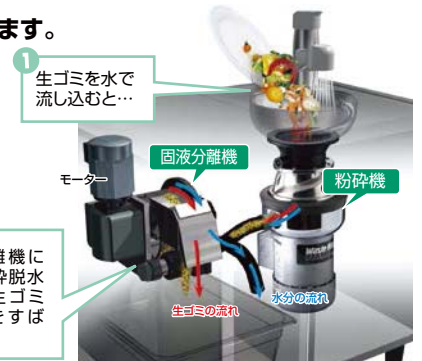

## 粉碎脱水式生ゴミ処理機【ガーベッジ プロ】 GP型

FULLY AUTOMATIC FOOD-WASTE PROCESSING SYSTEM

ほとんどの生ゴミを、瞬時に25~50%減量します。

- 骨や貝殻など処理の難しかった生ゴミもすばやく処理します。
- 水洗いしながらその場で生ゴミ処理も行えるので、作業の手間を大幅にカットします。
- 処理と同時に減量・減容されたゴミを回収できます。
- GP-360型はシンク下に設置できるので、狭い厨房でも効率よく生ゴミ対策が行えます。(既存のシンクに設置可能です)
- 機器内部に残存物を残さないよう、清掃性を考えたお手入れしやすい構造です。

項目	型式	シンク排水口直結タイプ		水栓一体型タイプ	
		GP-360	GP-5000	GP-360	GP-5000
寸法	間口	325(219)	900	325(219)	900
(mm)	奥行	555(219)	600	555(219)	600
	高さ	360(384)	850	360(384)	850
処理能力(kg/min)		0.5	2	0.5	2
処理方式		粉碎・固液分離機	粉碎・固液分離機	粉碎・固液分離機	粉碎・固液分離機
設備電源		単相100V	三相200V	単相100V	三相200V
消費電力本体		0.058/0.069kW	0.200kW	0.058/0.069kW	0.200kW
(50/60Hz) 粉碎機		0.710kW	0.750kW	0.710kW	0.750kW
安全装置		漏電防止、過負荷防止	漏電防止、過負荷防止	漏電防止、過負荷防止	漏電防止、過負荷防止
重量(kg)		31.3	137.2	31.3	137.2

### ■GP-360型の設置条件

- 設置するシンクの排水口の形状が円形であること。
- 設置するシンクの収納スペースが下記の条件を満たしていること。  
 W650(排水口センターから)×D555×H440mm
- ※粉碎機は本体左右どちらでも取り付け可能です。

- 穀類 ●魚類 ●炭水化物(麺類など) ●肉類 ●果実  
 ●骨(鳥・魚) ●甲殻類 ●貝殻 ※○印は粉碎減容処理

- 生ゴミ以外のもの  
 ●金属類 ●ガラス・陶磁器類  
 ●木・竹製品類 ●プラスチック類など