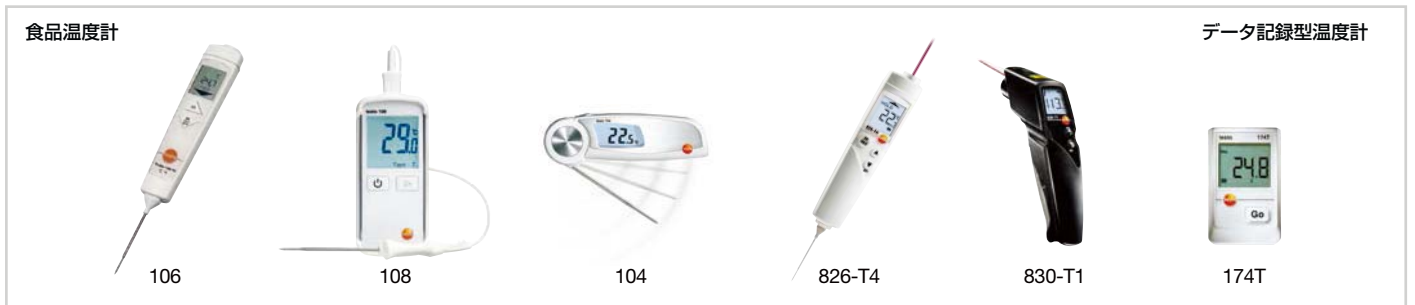

温度計測器 106型 108型 104型 826-T4型 830-T1型 174T型

HACCPに基づく食品や作業環境の温度管理に最適です。

〈食品温度計〉

- ●細くて丈夫なセンサで食品の中心温度をすばやく測定します。
- ●持ちやすく、簡単に測定できる機能的な設計。広い温度範囲と高い計測精度の高性能タイプです。
- ●非接触式製品は便利なレーザー付きです。
- ●用途によって必要な製品をお選びいただける、豊富なラインアップをご用意しています。

〈データ記録型温度計〉

- ●冷蔵庫内・ショーケース内・室内環境を、高精度センサで測定してデータを記録します。
- ●USBケーブル経由でデータロガに記録されたデータをパソコンへ手軽に取り込むことができます。
  ※初回購入時にはUSBケーブル必須
  (別売174専用インターフェイス0572 0500 ¥13,900)

項目	食品温度計					データ記録型温度計 (温度データロガ)	
	106	108	104(折りたたみタイプ)	826-T4	830-T1		※174T
計測方法	接触式					接触・非接触式	非接触式
計測範囲	センサ					センサ・赤外線	赤外線
×メモリ容量	芯温計測:-50~+275℃					芯温計測:-50~+230℃ 表面計測:-50~+300℃	表面計測:-30~+400℃
寸法(mm)	220×35×20	140×60×24.5	162×48×19(折りたたみ時)	218×33×19	190×38×75	60×38×19	
重量(g)	80	150	165	80	200	35	
付属品	プローブ保護キャップ、 プロテクタ、ベルトホルダー、 電池	T熱電対プローブ、 ソフトケース、電池、 出荷検査書	電池、出荷検査書	プロテクタ、壁掛け&ベルトホルダー、 プローブ保護キャップ、冷凍食品用 穴あけドリル、電池、出荷検査書	電池、出荷検査書	ボタン電池×2、 壁掛けホルダー、 出荷検査書	
価格	¥10,000	¥18,000	¥14,000	¥33,000	¥18,000	¥12,000	

※174T型の専用ソフトは、インターネットより無償でダウンロードできます。